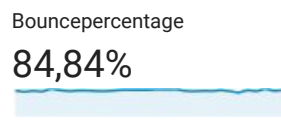

Doelgroepoverzicht

Alle gebruikers
100,00% Sessies

1 dec. 2017 - 31 dec. 2017

Overzicht

■ Returning Visitor ■ New Visitor

| Taal | Sessies | % Sessies |
|-----------|---------|-----------|
| 1. nl-nl | 167.690 | 74,22% |
| 2. nl | 51.190 | 22,66% |
| 3. en-us | 3.770 | 1,67% |
| 4. en-gb | 1.409 | 0,62% |
| 5. nl-be | 546 | 0,24% |
| 6. en-nl | 159 | 0,07% |
| 7. nl-us | 103 | 0,05% |
| 8. de-de | 88 | 0,04% |
| 9. tr-tr | 84 | 0,04% |
| 10. nl-gb | 83 | 0,04% |