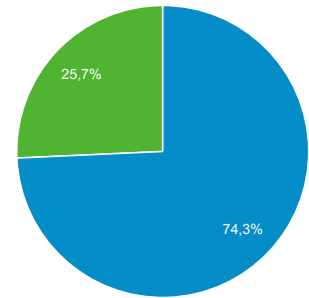

Doelgroepoverzicht

Alle gebruikers
100,00% Sessies

1 dec. 2017 - 31 dec. 2017

Overzicht

■ Returning Visitor ■ New Visitor

| Taal | Sessies | % Sessies |
|-----------|---------|-----------|
| 1. nl-nl | 167.690 | 74,22% |
| 2. nl | 51.190 | 22,66% |
| 3. en-us | 3.770 | 1,67% |
| 4. en-gb | 1.409 | 0,62% |
| 5. nl-be | 546 | 0,24% |
| 6. en-nl | 159 | 0,07% |
| 7. nl-us | 103 | 0,05% |
| 8. de-de | 88 | 0,04% |
| 9. tr-tr | 84 | 0,04% |
| 10. nl-gb | 83 | 0,04% |