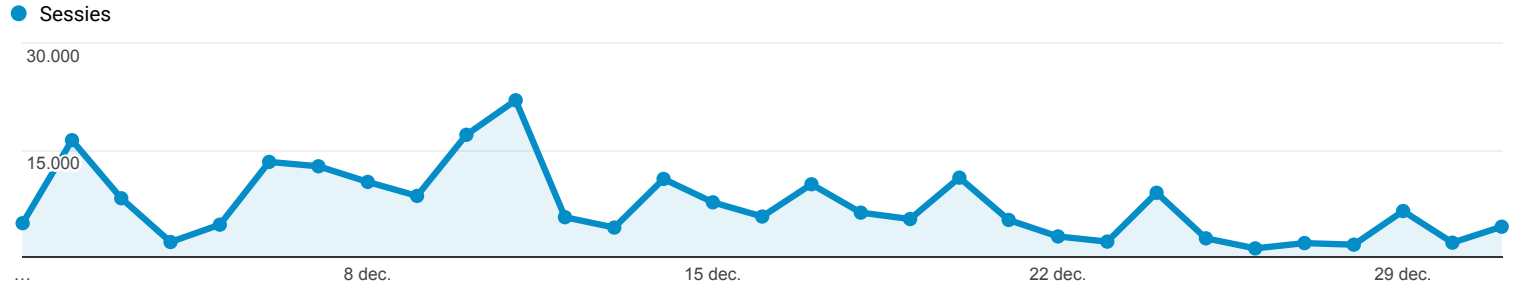

Doelgroepoverzicht

Alle gebruikers
100,00% Sessies

1 dec. 2017 - 31 dec. 2017

Overzicht

■ Returning Visitor ■ New Visitor

| Taal | Sessies | % Sessies |
|-----------|---------|-----------|
| 1. nl-nl | 167.690 | 74,22% |
| 2. nl | 51.190 | 22,66% |
| 3. en-us | 3.770 | 1,67% |
| 4. en-gb | 1.409 | 0,62% |
| 5. nl-be | 546 | 0,24% |
| 6. en-nl | 159 | 0,07% |
| 7. nl-us | 103 | 0,05% |
| 8. de-de | 88 | 0,04% |
| 9. tr-tr | 84 | 0,04% |
| 10. nl-gb | 83 | 0,04% |