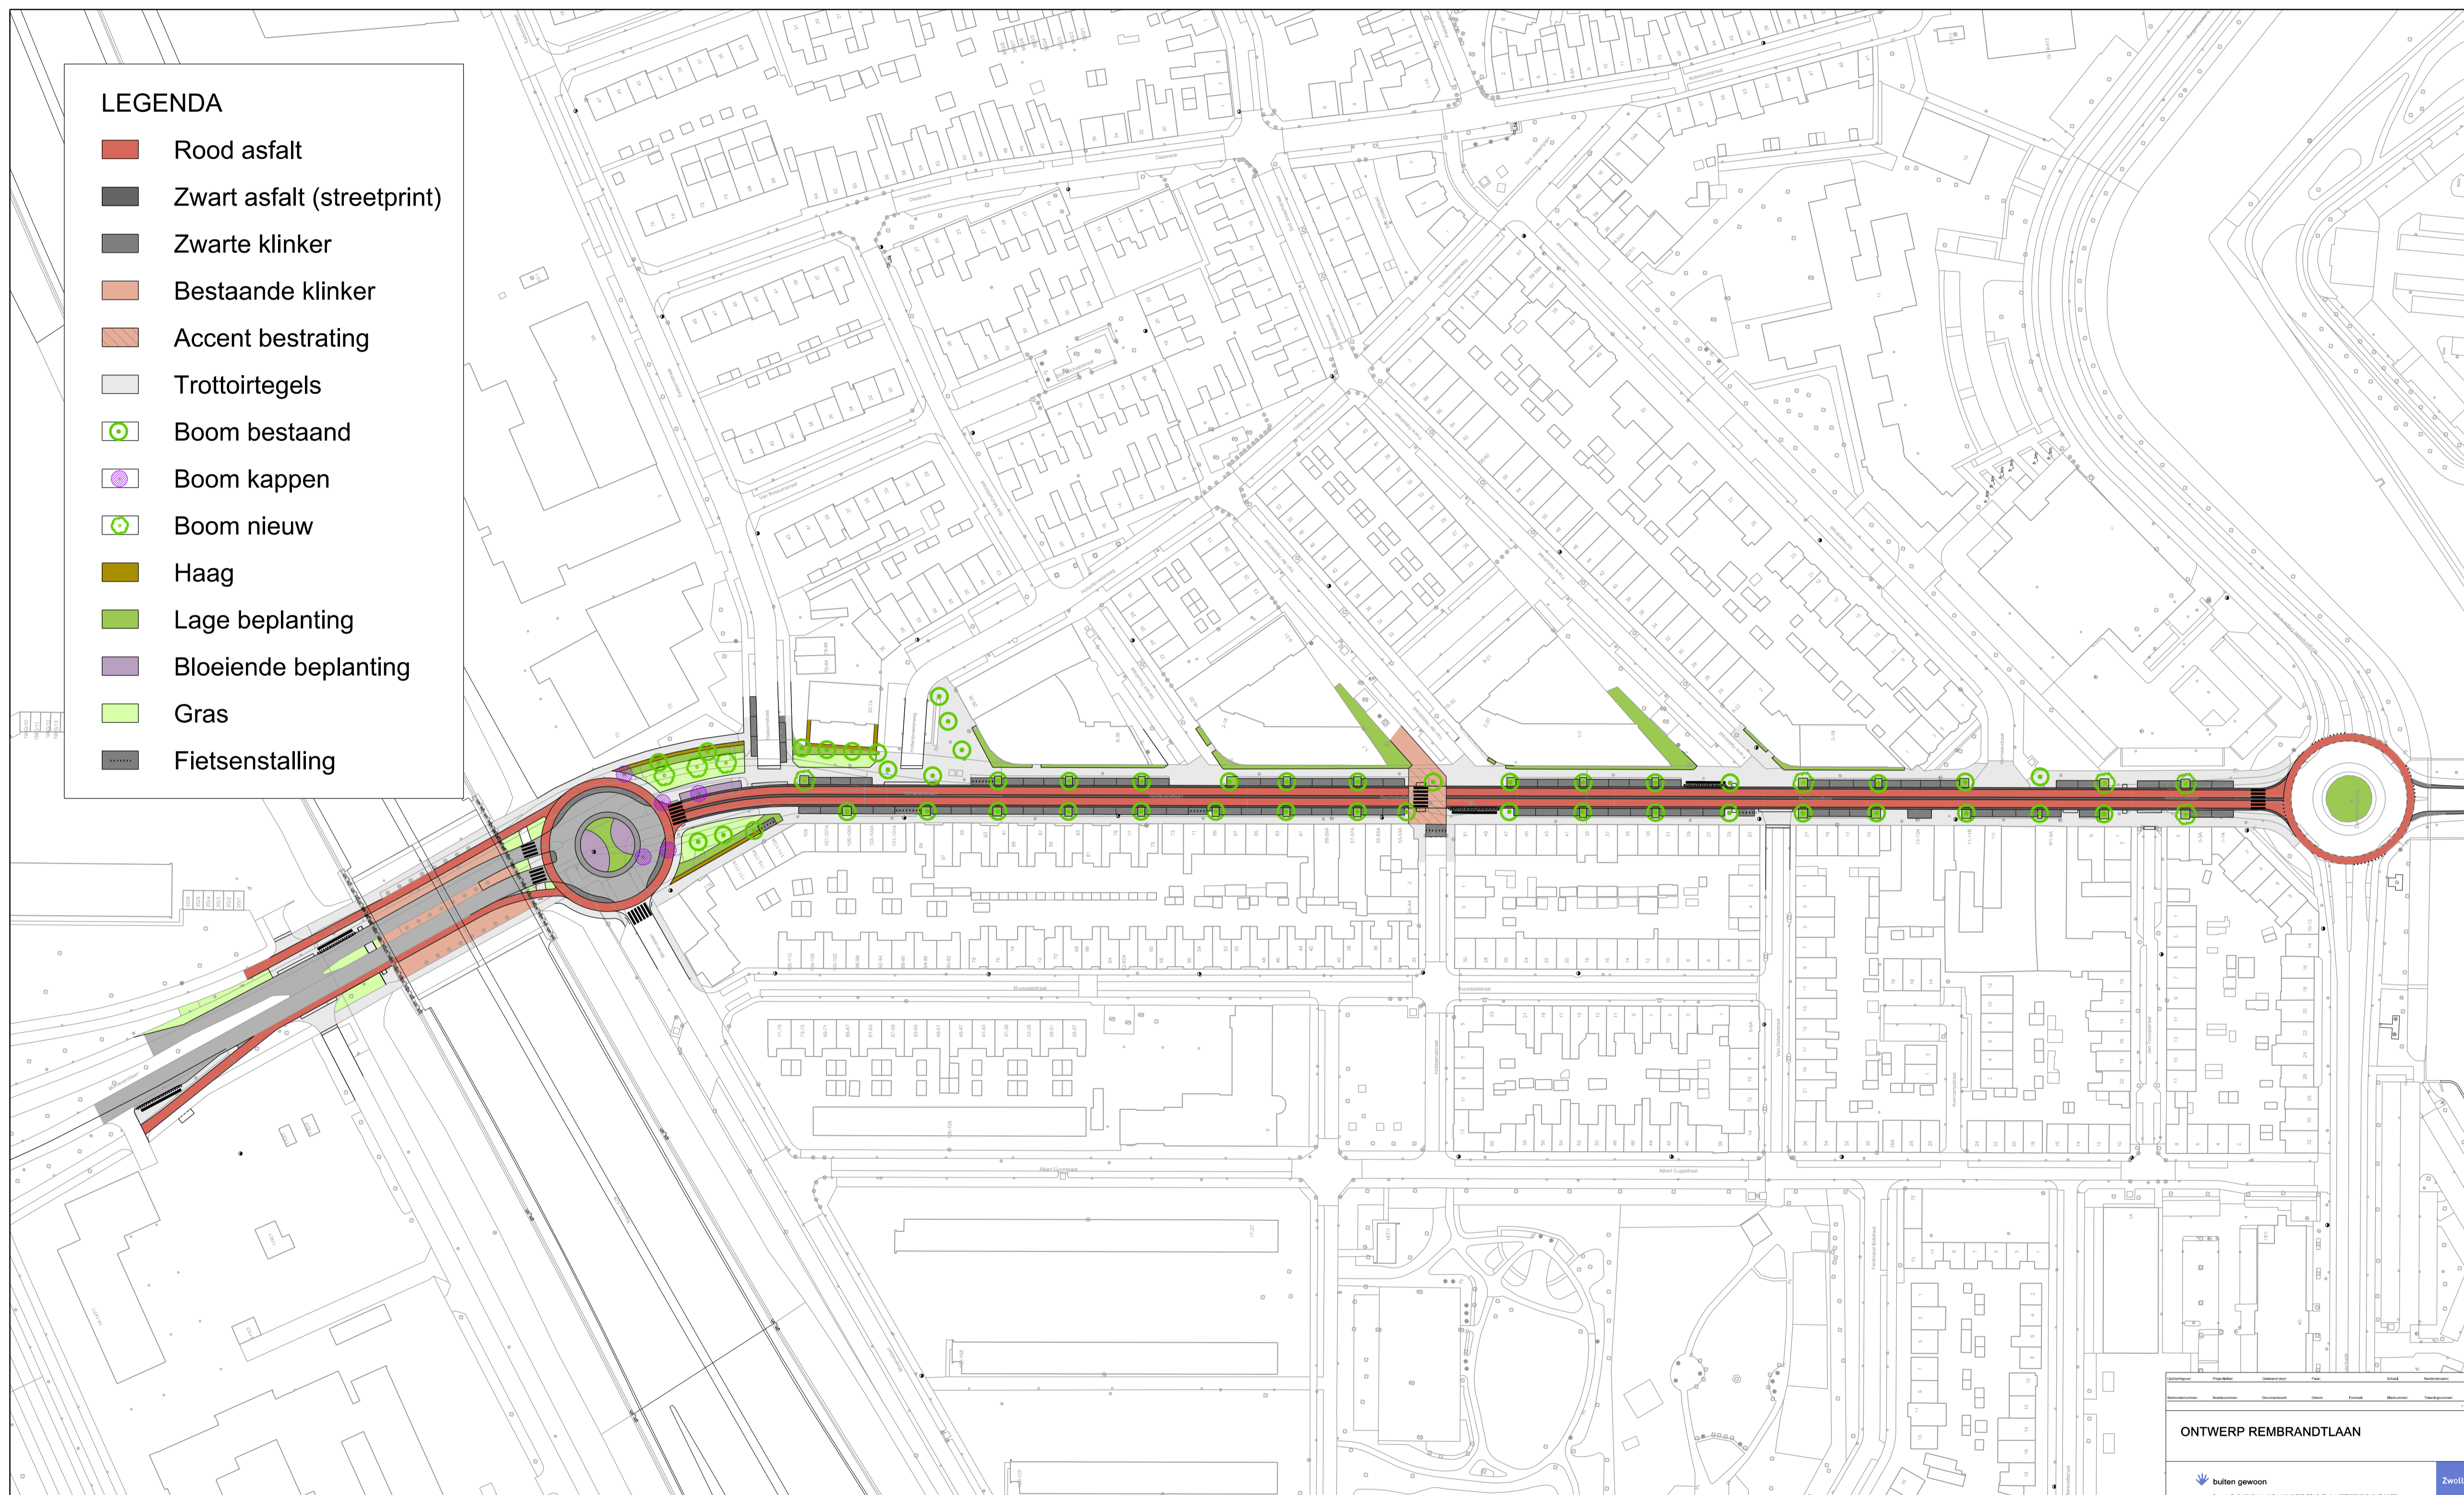

LEGENDA

- Rood asfalt
- Zwart asfalt (streetprint)
- Zwarte klinker
- Bestaande klinker
- Accent bestrating
- Trottoirtegels
- Boom bestaand
- Boom kappen
- Boom nieuw
- Haag
- Lage beplanting
- Bloeiende beplanting
- Gras
- Fietsenstalling

ONTWERP REMBRANDTLAAN

buiten gewoon

Zwolle